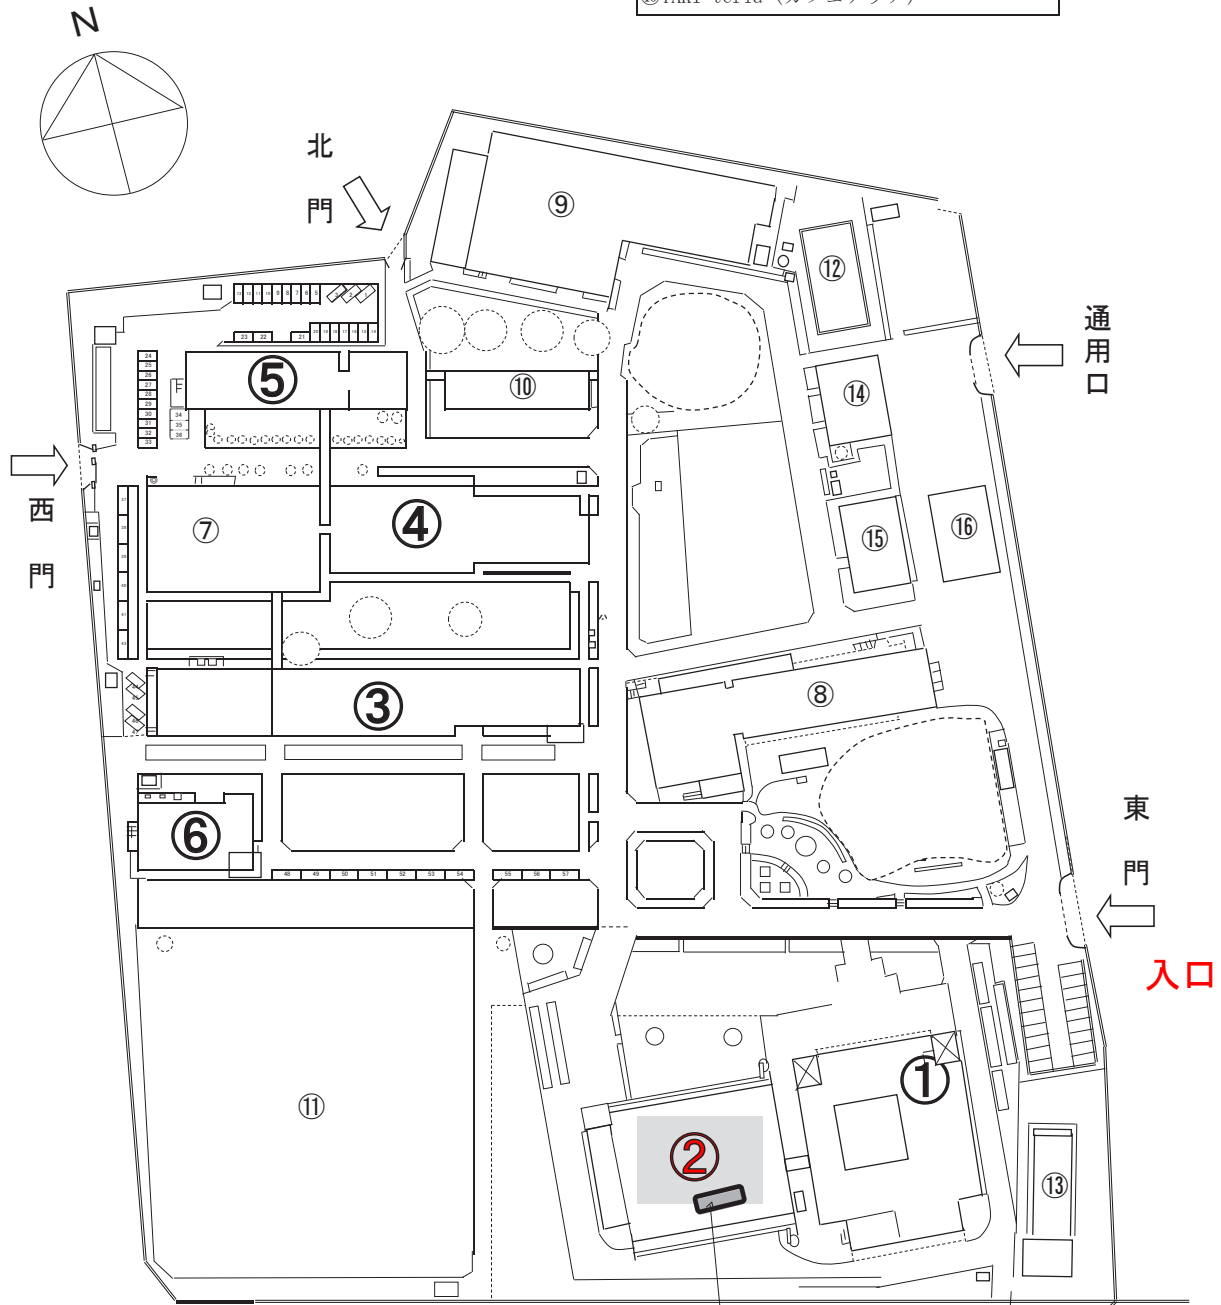

8. 名古屋市立大学 滝子（山の畑）キャンパス建物配置図

① 1号館（人文社会学部・総合生命理学部）	⑦ 図書館
② 2号館（シンポジウム・総会・分科会会場）	⑧ 学生会館（生協・食堂）
③ 3号館（経済学部・データサイエンス学部・学生課・国際交流センター・キャリア支援センター）	⑨ 体育館
④ 4号館（総合生命理学部・データサイエンス学部）	⑩ トレーニングルーム
⑤ 5号館（総合生命理学部）	⑪ テニスコート
⑥ 6号館（総合情報センター・データサイエンス学部）	⑫ プール
	⑬ 弓道場
	⑭ 体育系クラブハウス
	⑮ 文化系クラブハウス
	⑯ TAKI teria（カフェテリア）

5月27日午後・市民公開シンポジウム会場
(2号館2階207号室)

2号館（教養教育棟）配置図